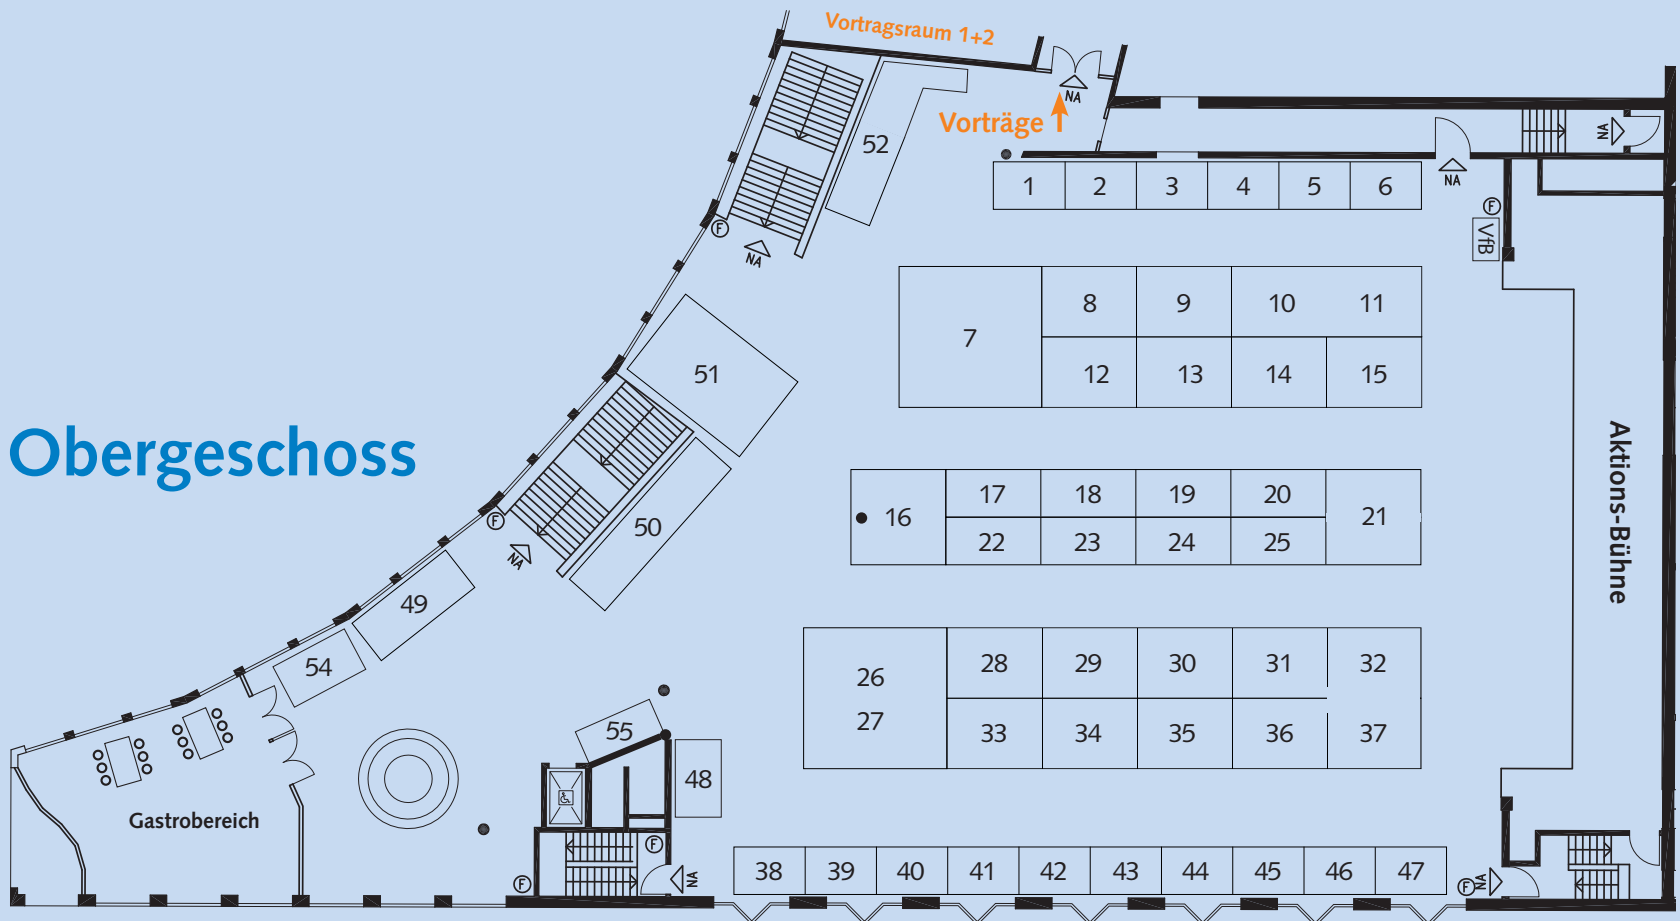

Obergeschoss

Obergeschoss

- | | |
|---|--|
| 1 Smile Professional | 28 Optik Schütt |
| 2 Naturheilkundliches Zentrum | 29 IKK, Stuttgart |
| 3 Aquasport Ulfers | 30 Indoor Beach |
| 4 DRK-Kreisverband e. V. | 31 Wohnforum Wurster, Kornwestheim |
| 5 Waldenmaier GmbH + Co. KG, Insektenschutzgitter | 32 Betten Gailing |
| 6 Umweltechnik Eckhard Ott | 33 Der Naturbaumarkt |
| 7 Life – fit und vital | 34 Gesundheitszentrum Bietigheim |
| 8 Bemer, Medizintechnik | 35 MTV 1846 e. V., Ludwigsburg |
| 9 Kur- und Klinikverwaltung GmbH, Bad Rappenau | 36 Praxisverbund Solitude 24, Dr. Moll/Dr. Engel |
| 10 Gesundheitsakademie
Dr. Huber und Dr. Weil | 37 Physiotherapie Concept |
| 11 Pudel, Orthopädie-Schuhtechnik | 38 Continental Terme Hotel |
| 12 AOK, Ludwigsburg-Rems-Murr | 39 Jäger Reisen |
| 13 beautylounge | 40 Ruland-Kliniken |
| 14 IZZ Informationszentrum Zahngesundheit | 41 Body Talk |
| 15 mea Apothekenverbund | 42 Piet & Müller Tanzschule |
| 16 Wied GmbH u. Co, Hörforum | 43 Hofer Medizintechnik |
| 17 Baumeister Brillenmanufaktur | 44 Humanto Fachinst., Klein |
| 18 Orthopädietechnik Kempa & Beu | 45 Gesundheitszentrum R. Draht |
| 19 Möbel Staudt | 46 Senioren-Zentrum Haus Edelberg |
| 20 Milk and Honey | 47 Mrs. Sporty |
| 21 Hunke GmbH | 48 L4C-Laser For Clean Skin |
| 22 Techniker Krankenkasse Stuttgart | 49 Rad + Technik |
| 23 Mylius Apotheke | 50 ORTEMA GmbH |
| 24 Elisa Seniorenstift | 51 Krankenhaus Ludwigsburg |
| 25 Orthopädie-Schuhtechnik Rockstroh | 52 Roy Sports |
| 26 Stadtwerke, Ludwigsburg-Kornwestheim | 53 Holzland Schäfer GmbH + Co. KG |
| 27 Med'n Well, Therapie- u. Sportzentrum | 54 Kosmetikinstitut Bellavista |
| | 55 Gesundheitsamt |