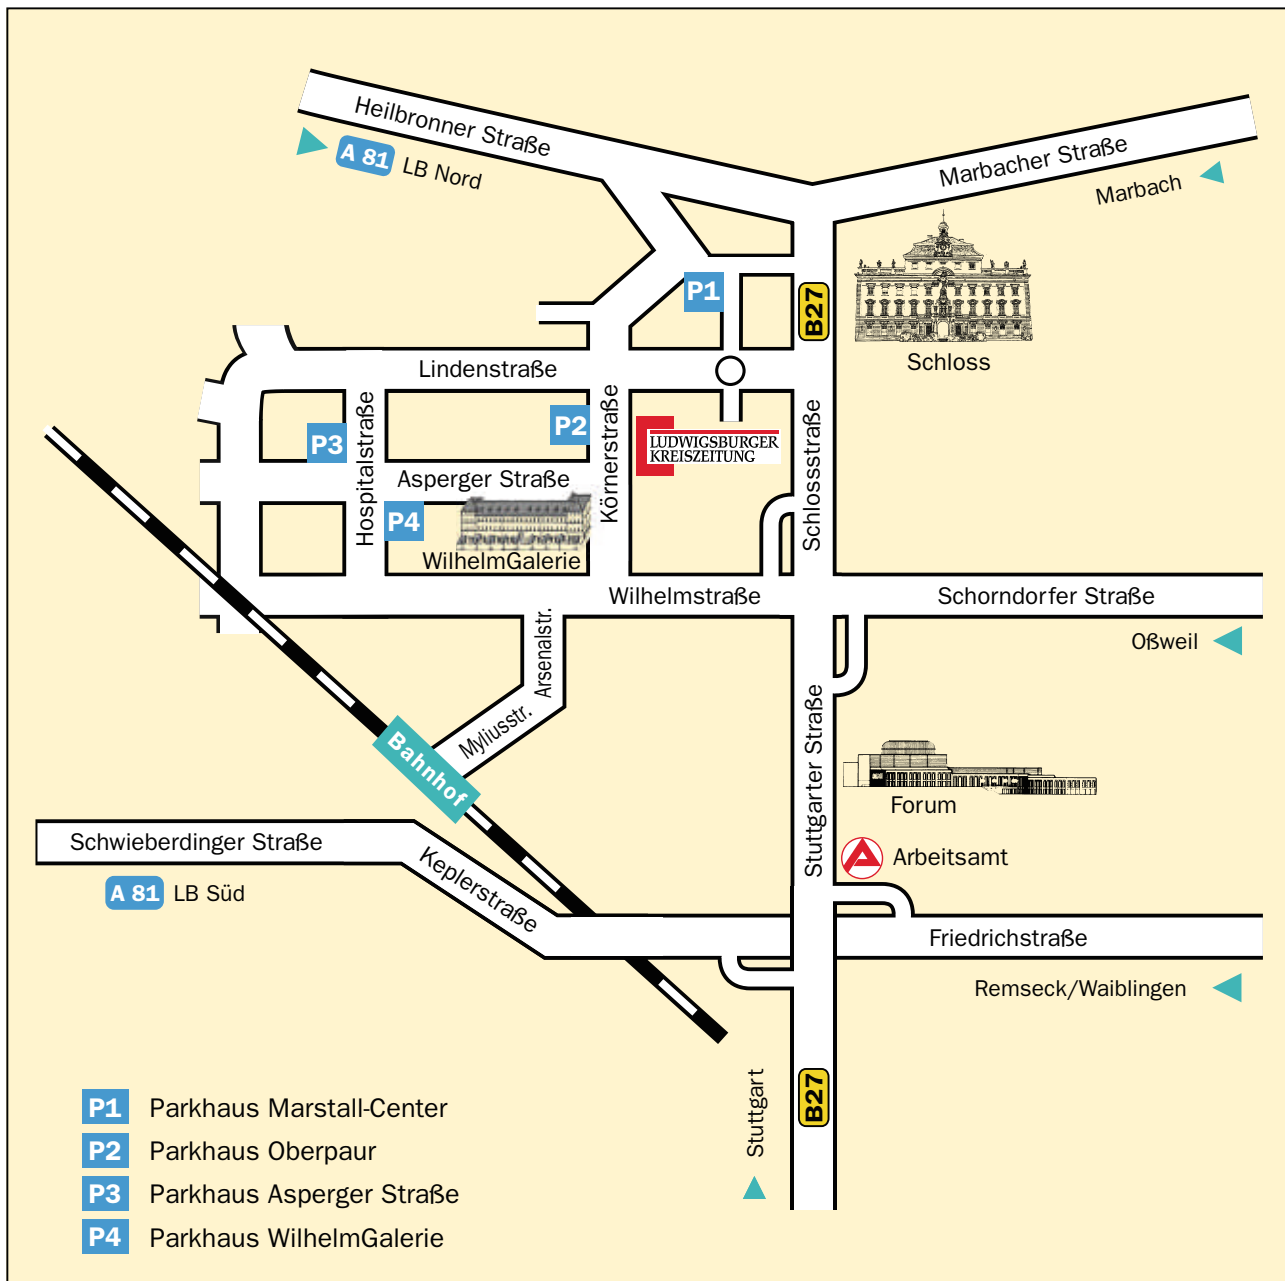

LUDWIGSBURGER KREISZEITUNG

Körnerstraße 14–18.
71634 Ludwigsburg.
Telefon (07141) 130-0.

So finden Sie uns:

Am besten über:

B 27 → Wilhelmstraße → Körnerstraße

B 27 → Lindenstraße → Hospitalstraße → Asperger Straße → Körnerstraße
(die Körnerstraße ist eine Einbahnstraße)

Fußweg vom Bahnhof ca. 10 Minuten.

Bitte melden Sie sich im Kundencenter, oder telefonisch bei Ihrem Ansprechpartner, an.