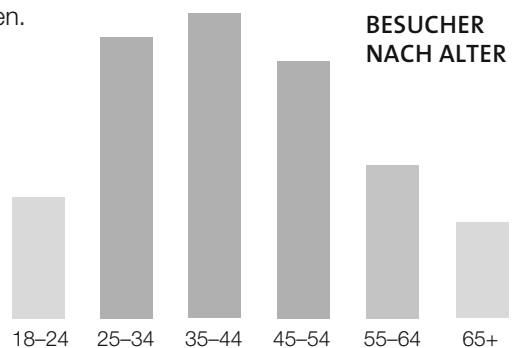

DIESE VORTEILE BIETET IHNEN DIE ONLINE-WERBUNG.

- Hohe lokale Reichweite:** Internet-Nutzer aus dem Kreis Ludwigsburg und der Region besuchen unsere Homepage regelmäßig.
- Kombinierbar und individuell:** Sie entscheiden, auf welchen Seiten welche Werbemittel wie lange erscheinen sollen, und kombinieren diese, um Ihre Zielgruppe zu erreichen.
- Verlinkung auf Ihre Website:** Entscheiden Sie, wohin die Leser gelangen sollen, wenn diese auf Ihren Banner klicken.
- Thematisch passend:** Schalten Sie Ihre Werbemittel im thematisch passenden Umfeld auf www.lkz.de.
- Quelle: Google Analytics

369.470

BESUCHE AUF DER WEBSEITE
(Visits)

1.221.262

SEITENAUFRUFE
(Page Impressions)

WEBSITE-ERSTELLUNG

Präsentieren Sie Ihr Unternehmen auf einer modernen und responsiven (mobiloptimierten) Website.

Egal ob Sie bereits eine Website haben oder nicht: